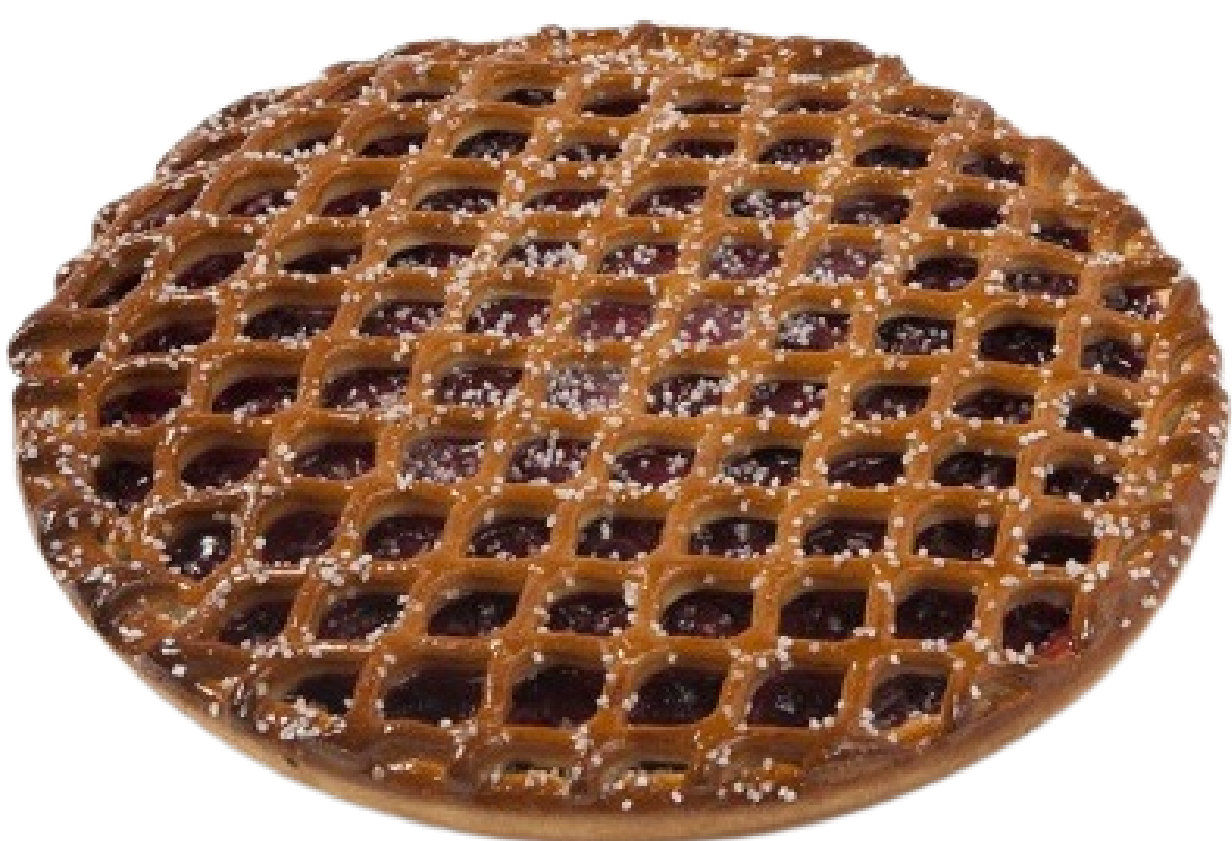

vlaaien

**BAKKERS
BRIGADE**

Appelkruimelvlaai

Kersenvlaai

Rijstevlaai

Aardbeienvlaai

€ 18,75

PER STUK
(10 PUNTEN UIT EEN VLAAI)